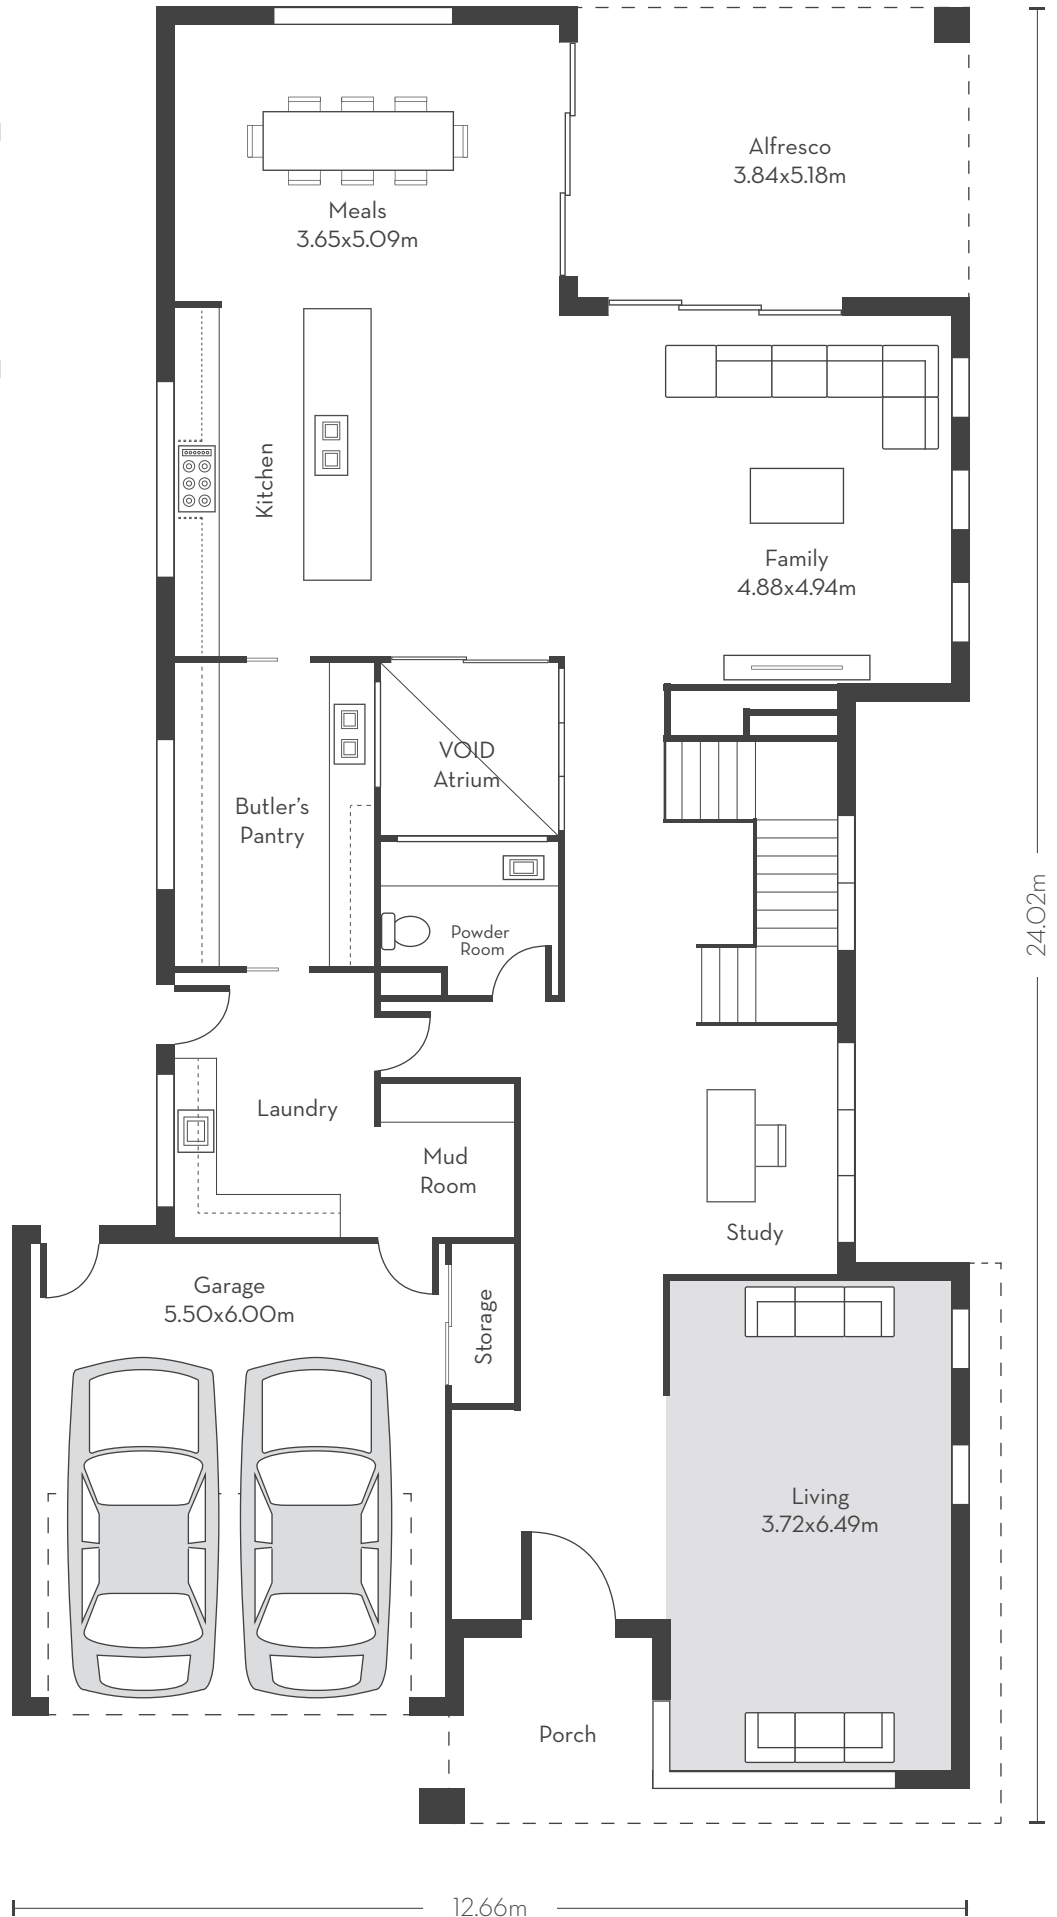

Hollywood 44 (D)

AREA	m ²	sq
Ground Floor	189.35 m ²	20.38 sq
First Floor	160.88 m ²	17.31 sq
Alfresco	19.91 m ²	2.14 sq
Garage	36.63 m ²	3.94 sq
Porch	4.98 m ²	0.53 sq
TOTAL	411.75 m²	44.32 sq

Page 1 of 2

Hollywood 44 (D)

Ground Floor	189.35 m ²	20.38 sq
First Floor	160.88 m ²	17.31 sq
Alfresco	19.91 m ²	2.14 sq
Garage	36.63 m ²	3.94 sq
Porch	4.98 m ²	0.53 sq
TOTAL	411.75 m²	44.32 sq

Page 2 of 2